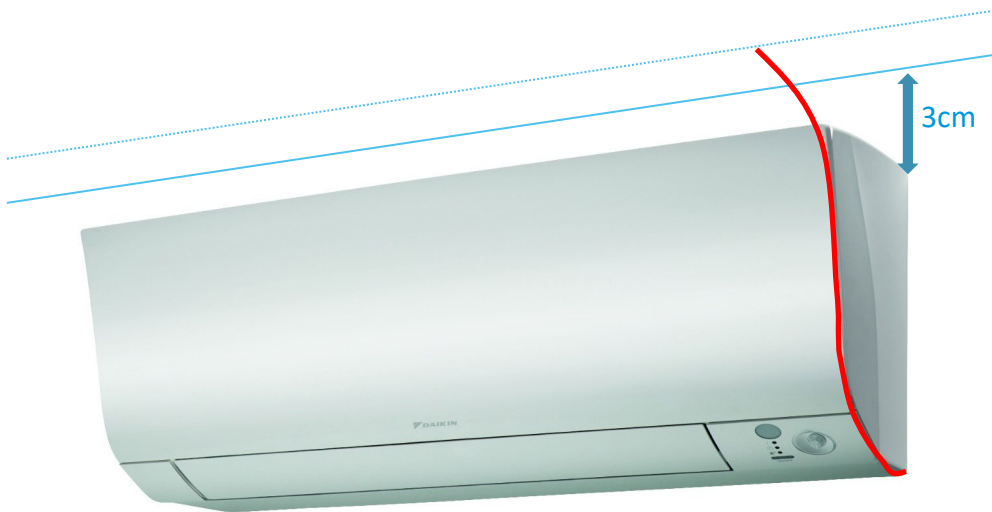

Nuovo Perfera

Unità a parete C/FTXM-R / RXM-R

Unica sul mercato

FTXM-N Unica perché:

- Massima efficienza energetica A+++/A+++ grazie all'ampia sezione di aspirazione superiore
- Qualità dell'aria garantita grazie alla tecnologia Flash Streamer
- Minima rumorosità
- Gestione ottimale del flusso d'aria grazie alla tecnologia 3D

Curvatura a «capitello»

Curvatura del pannello frontale pensata per unire parete e soffitto: effetto «capitello»

Feedback dal mercato: profondità accentuata dalle sue curve

L'unità più venduta sul mercato...

Caratteristiche confermate e migliorate:

- Unità ancora più compatta con larghezza diminuita di più di 30 mm
- Design moderno senza curvature che riduce la profondità percepita
- Flusso dell'aria ancora migliore grazie a un'aletta più ampia
- Flessibilità installazione, dimensionamento e upgrade di taglia: diametri tubazioni taglia 42 unificati a taglia 35 anziché 50 (1/4 e 1/2 → 1/4 e 3/8)
- Connettività integrata e smart speaker