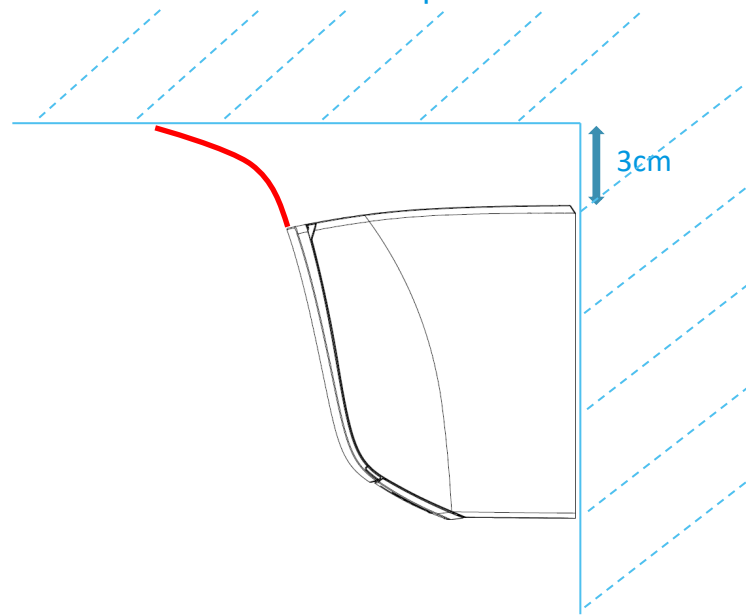

Curvatura a «capitello»

Curvatura del pannello frontale pensata per unire parete e soffitto: effetto «capitello»

Feedback dal mercato: profondità accentuata dalle sue curve

L'unità più venduta sul mercato...

Design avvolgente con curvature armoniose

...si rinnova!

Linee decise e moderne per trasmettere qualità, performance e potenza!

Perfera a confronto

FTXM-N

FTXM-R

Taglie dalla 15 alla 71

RXM: cambio codice ma estetica, performance e dimensioni esterne uguali
(Diversi riferimenti nelle dimensioni. DENV uniformerà!)

Caratteristiche confermate e migliorate:

- Unità ancora più compatta con larghezza diminuita di più di 30 mm
- Design moderno senza curvature che riduce la profondità percepita
- Flusso dell'aria ancora migliore grazie a un'aletta più ampia
- Flessibilità installazione, dimensionamento e upgrade di taglia: diametri tubazioni taglia 42 unificati a taglia 35 anziché 50 (1/4 e 1/2 → 1/4 e 3/8)
- Connettività integrata e smart speaker