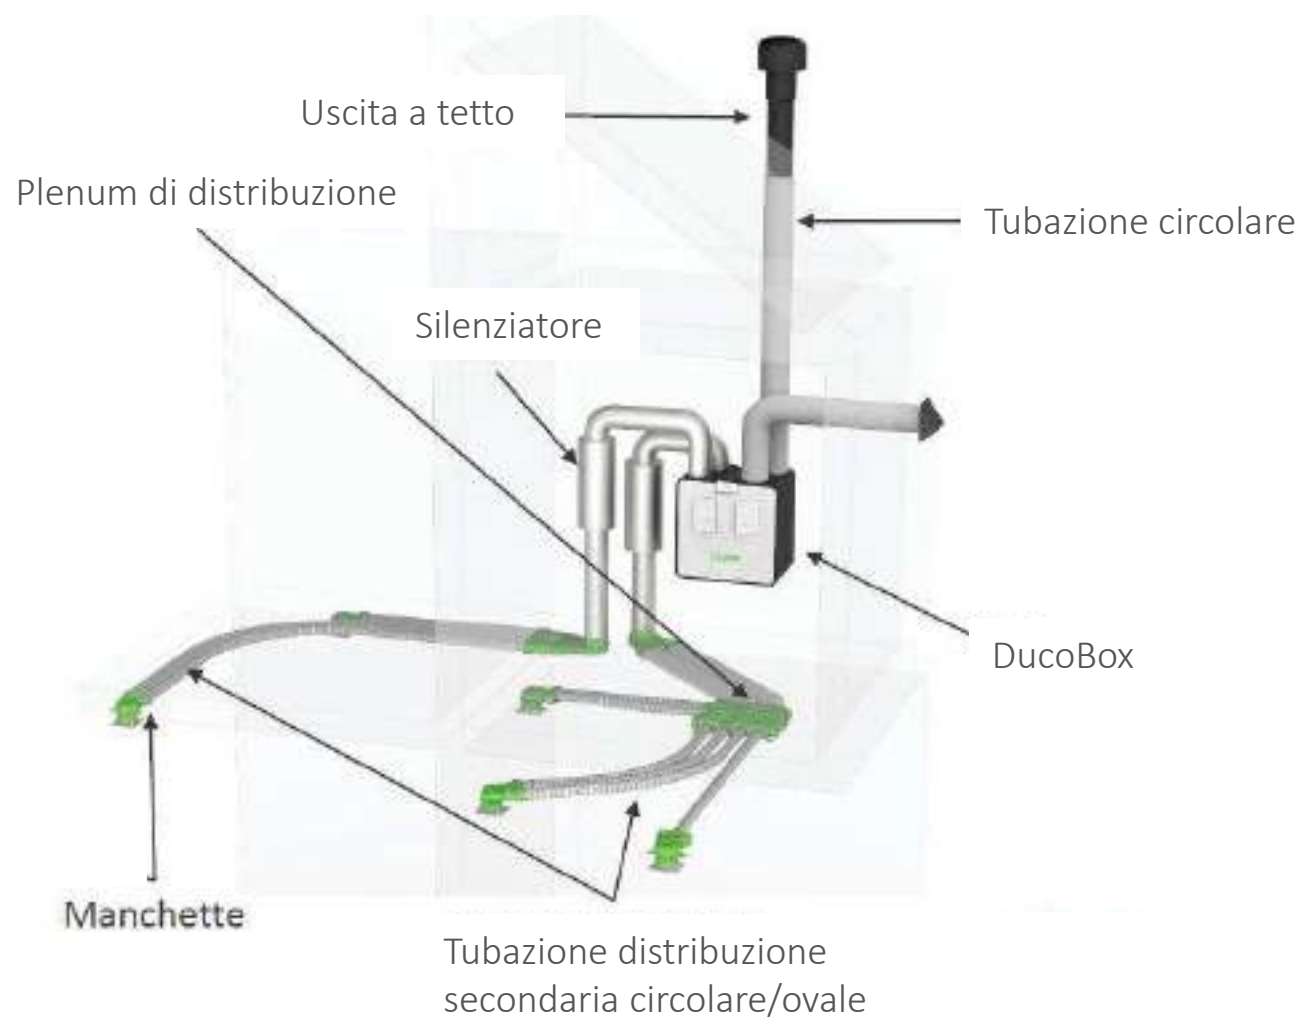

Accessori distribuzione